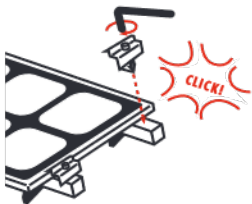

YLIVOIMAINEN DELTA
KALTEVILLE KATTOPINNOILLE

ORIMA[®]
Nordic solar partner

Easy Rail hyödyt

Harjakatoille suunniteltu DELTA hyödyntää kaikki Easy Rail -järjestelmän parhaat piirteet:

Yhden henkilön
asennettavissa

Markkinoiden pisin
kiinnikeväli 1,6 m

Turvallinen ja nopea kiskon
kiinnitys sivusta

Vaivaton ja nopea
kiskon jatkaminen

Erittäin nopeat
Easy Rail -pikakiinnikkeet

Kaikille pohjoisille kattotyypeille

Rivikatot

Tiilikuvio-
peltikatot

Suoraprofiili-
peltikatot

Huopakatot

Tiilikatot

Paneelien asennus

Kalteville kattopinnoille pystyyn tai vaakaan tai GAMMA-
seinäasennuksena.

Erittäin kestävä, turvallinen ja vakaa

Mitoitettu kestäämään Pohjoismaiset
tuuli- ja lumikuormat.