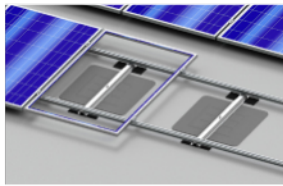

Easy Rail + KIINNITYSLEVY BITUMIKATTEILLE

Easy Rail kiskon kiinnikesarja UP-levylle